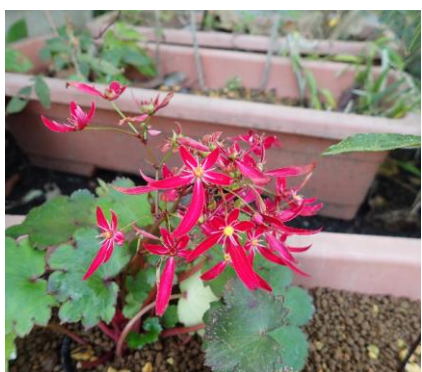

# ～むさしの自然観察園だより～

11月1日 冬枯れの季節もまじか・・・

サキシマフヨウ

シュウメイギク

ホトトギス

イヌタデ

厄介者代表！

ダイヤモンドジソウ

ノイバラの実

セイタカアワダチソウ

まだまだ元気な花たちが、

皆様をお待ちしています