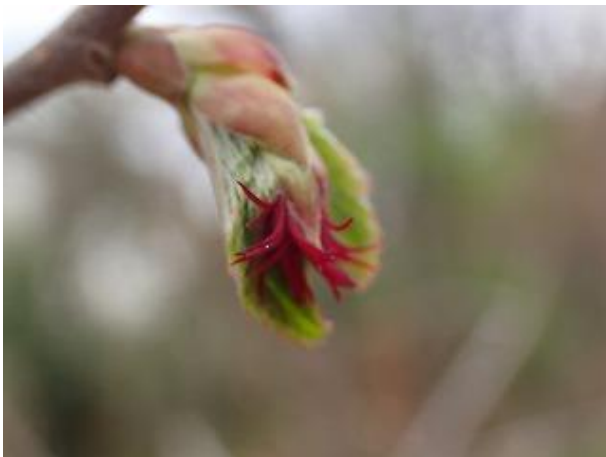

ツノハシバミの花 R6